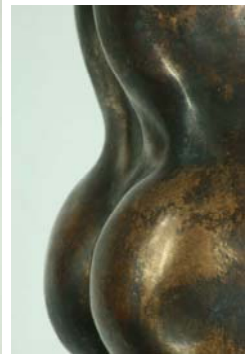

**SKULPTUR IN STEIN
UNIKAT
HÖHE: 42 CM**

Christoph Podwinski

DIVA

**SKULPTUR IN BRONZE
AUFLAGE: 12 ST.
HÖHE: 60 CM**

Christoph Podwinski

DIE LIEBENDEN

**SKULPTUR IN BRONZE
AUFLAGE: 12 ST.
HÖHE: 11 CM**

Christoph Podwinski