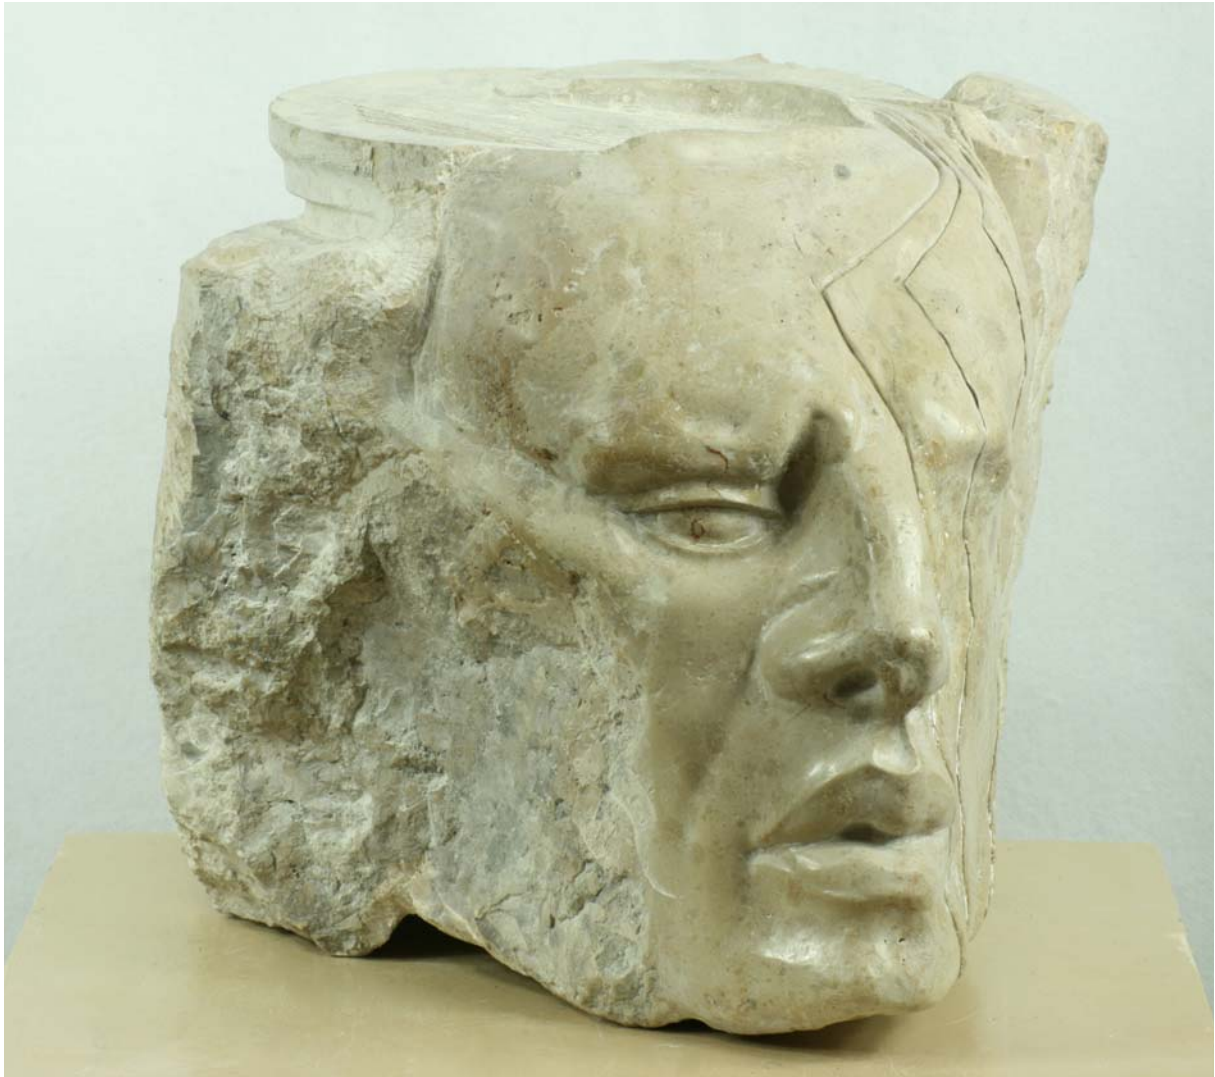

**DER MÄRCHEN-
ERZÄHLER**

SKULPTUR IN STEIN
UNIKAT
HÖHE: 36 CM

Christoph Podwinski